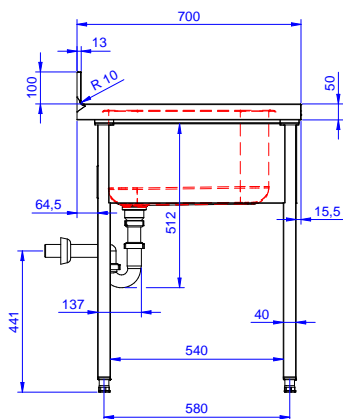

Zkrácená specifikace

Položka č.

Konstrukce z nerez oceli. 50 mm silná pracovní deska z AISI304 1mm se zvýšeným okrajem po obvodu proti přetékání vody. Zadní zvýšený límec V=100 mm s integrovaným oblým rohem. Nerezové čtvercové nohy 40x40 mm, výškově stavitelné.

Vpravo dřez 500x500x300 mm, zakrytovaný, s přepadovou trubkou; vlevo odkapnice pod kterou lze umístit podpultovou myčku.

Hlavní funkce a vlastnosti

- Konstrukce stolu je testována na pevnost, stabilitu a spolehlivost.

Konstrukce

- Snadná instalace desky na nohy, jednoduchá instalace baterie zezadu.
- Čtvercové nohy z uzavřených profilů 40x40 mm z nerez oceli AISI 304 s možností výškové úpravy.
- Zadní zvýšený límec 100mm s oblým hygienickým rohem s rádiusem 8mm, 13mm silný určený k umístění ke zdi.
- Pracovní deska 50 mm vysoká, vyrobená z ušlechtilé nerez oceli AISI 304 10/10, opatřena zvýšeným okrajem stran zamezují stékání vody.
- Pod odkapnicí volný prostor pro umístění podpultové myčky nádobí.
- K dispozici bohatá nabídka vodovodních baterií (extra příslušenství), které splní veškeré požadavky.
- Odkapnice vhodná pro sušení.
- Zadní zvýšený límec 100mm s oblým hygienickým rohem s rádiusem 10mm, 13mm silný určený k umístění ke zdi.

SCHVÁLENO: _____

Zepředu

Boční

Shora

Hlavní informace

Vnější rozměry, Šířka	1400 mm
Vnější rozměry, Hloubka	700 mm
Vnější rozměry, Výška	1000 mm
Zadní zvýšený límec, výška	100 mm
Zadní zvýšený límec, hloubka	13 mm
Zadní zvýšený límec, radius	R=13
Počet dřezů	1
Rozměry dřezu	500x500xH320
Netto váha:	60 kg