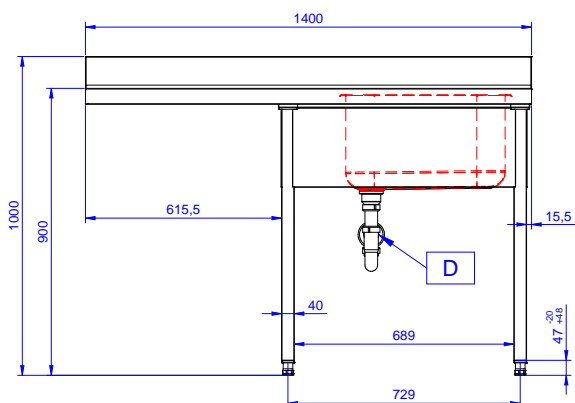

Zkrácená specifikace

Položka č.

Konstrukce z nerez oceli. 50 mm silná pracovní deska z AISI304 1mm se zvýšeným okrajem po obvodu proti přetékání vody. Zadní zvýšený límec V=100 mm s integrovaným oblým rohem. Nerezové čtvercové nohy 40x40 mm, výškově stavitelné.

Vpravo dřez 500x500x300 mm, zakrytovaný, s přepadovou trubkou; vlevo odkapnice pod kterou lze umístit podpultovou myčku.

Hlavní funkce a vlastnosti

- Konstrukce stolu je testována na pevnost, stabilitu a spolehlivost.

Konstrukce

- Snadná instalace desky na nohy, jednoduchá instalace baterie zezadu.
- Čtvercové nohy z uzavřených profilů 40x40 mm z nerez oceli AISI 304 s možností výškové úpravy.
- Zadní zvýšený límec 100mm s oblým hygienickým rohem s rádiusem 8mm, 13mm silný určený k umístění ke zdi.
- Pracovní deska 50 mm vysoká, vyrobená z ušlechtilé nerez oceli AISI 304 10/10, opatřena zvýšeným okrajem stran zamezují stékání vody.
- Pod odkapnicí volný prostor pro umístění podpultové myčky nádobí.
- K dispozici bohatá nabídka vodovodních baterií (extra příslušenství), které splní veškeré požadavky.
- Odkapnice vhodná pro sušení.
- Zadní zvýšený límec 100mm s oblým hygienickým rohem s rádiusem 10mm, 13mm silný určený k umístění ke zdi.

SCHVÁLENO: _____

Zepředu

Boční

Shora

Hlavní informace

Vnější rozměry, Šířka	1400 mm
Vnější rozměry, Hloubka	700 mm
Vnější rozměry, Výška	1000 mm
Zadní zvýšený límec, výška	100 mm
Zadní zvýšený límec, hloubka	13 mm
Zadní zvýšený límec, radius	R=13
Počet dřezů	1
Rozměry dřezu	500x500xH320
Netto váha:	60 kg