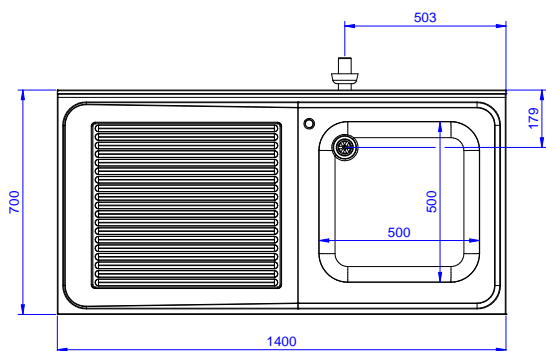

Zkrácená specifikace

Položka č.

Konstrukce z nerez oceli. 50 mm silná pracovní deska z AISI304 1mm se zvýšeným okrajem po obvodu proti přetékání vody. Zadní zvýšený límec V=100 mm s integrovaným oblým rohem. Nerezové čtvercové nohy 40x40 mm, výškově stavitelné.

Vpravo dřez 500x500x300 mm, zakrytovaný, s přepadovou trubkou; vlevo odkapnice pod kterou lze umístit podpultovou myčku.

Hlavní funkce a vlastnosti

- Konstrukce stolu je testována na pevnost, stabilitu a spolehlivost.

Konstrukce

- Snadná instalace desky na nohy, jednoduchá instalace baterie zezadu.
- Čtvercové nohy z uzavřených profilů 40x40 mm z nerez oceli AISI 304 s možností výškové úpravy.
- Zadní zvýšený límec 100mm s oblým hygienickým rohem s rádiusem 8mm, 13mm silný určený k umístění ke zdi.
- Pracovní deska 50 mm vysoká, vyrobená z ušlechtilé nerez oceli AISI 304 10/10, opatřena zvýšeným okrajem stran zamezují stékání vody.
- Pod odkapnicí volný prostor pro umístění podpultové myčky nádobí.
- K dispozici bohatá nabídka vodovodních baterií (extra příslušenství), které splní veškeré požadavky.
- Odkapnice vhodná pro sušení.
- Zadní zvýšený límec 100mm s oblým hygienickým rohem s rádiusem 10mm, 13mm silný určený k umístění ke zdi.

SCHVÁLENO: _____

Zepředu

Boční

Shora

Hlavní informace

Vnější rozměry, Šířka	1400 mm
Vnější rozměry, Hloubka	700 mm
Vnější rozměry, Výška	1000 mm
Zadní zvýšený límec, výška	100 mm
Zadní zvýšený límec, hloubka	13 mm
Zadní zvýšený límec, radius	R=13
Počet dřezů	1
Rozměry dřezu	500x500xH320
Netto váha:	60 kg